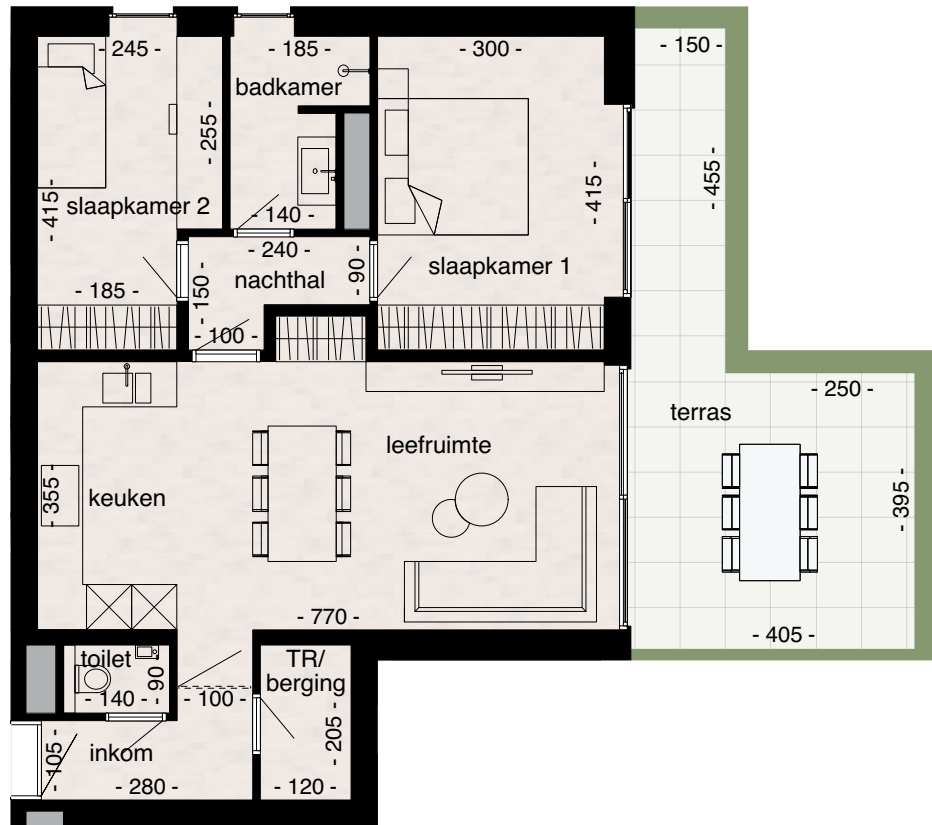

Gelijkvloers

28

Gevel voorzijde

Linker zijgevel

VILLA OEVER GELIJKVLOERS

0.5

App.: 77,83 m²
Terras: 22,83 m²
Totaal opp.: 100,66 m²

Slaapkamers: 2
Badkamers: 1

Alle maten zijn indicatief
en onder voorbehoud